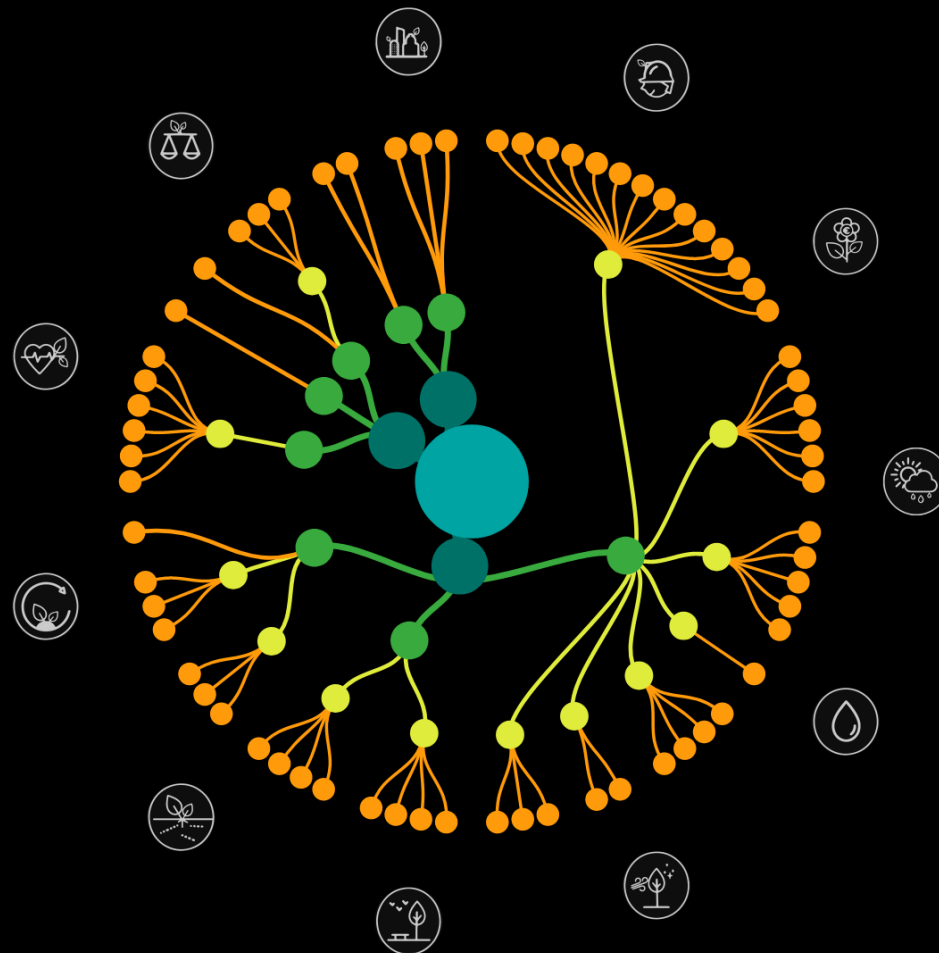

**Un concept
opérationnel**

Les SFN sont :

- **une réponse forcément positive**
- **compatibles avec la technologie et l'intervention humaine**
- **De bon rapport coût global/bénéfices**
- **Basées sur des choix** stratégiques et politiques (en comparaison d'un optimum calculé)

2- QUIZZ

SFN ou pas SFN ?

3- Exploration du monde des SFN

<https://nbs-explorer.nature4cities-platform.eu/>

NATURE 4 CITIES fr ▼

BIENVENUE SUR LE CATALOGUE DES SOLUTIONS FONDÉES SUR LA NATURE

Explorez le monde des SfN urbaines et les enjeux urbains auxquels elles répondent grâce à cet outil interactif

Mode d'emploi

Les SfN sont classées suivant la hierarchie suivante :

- Catégorie
- Sous-catégorie
- Type
- Solution

Les SfN peuvent être affichées selon deux dispositions :

- La disposition radiale permet de naviguer dans la hierarchie des SfN et d'afficher les liens avec les défis urbains
- La disposition « force » regroupe les SfN par pôles